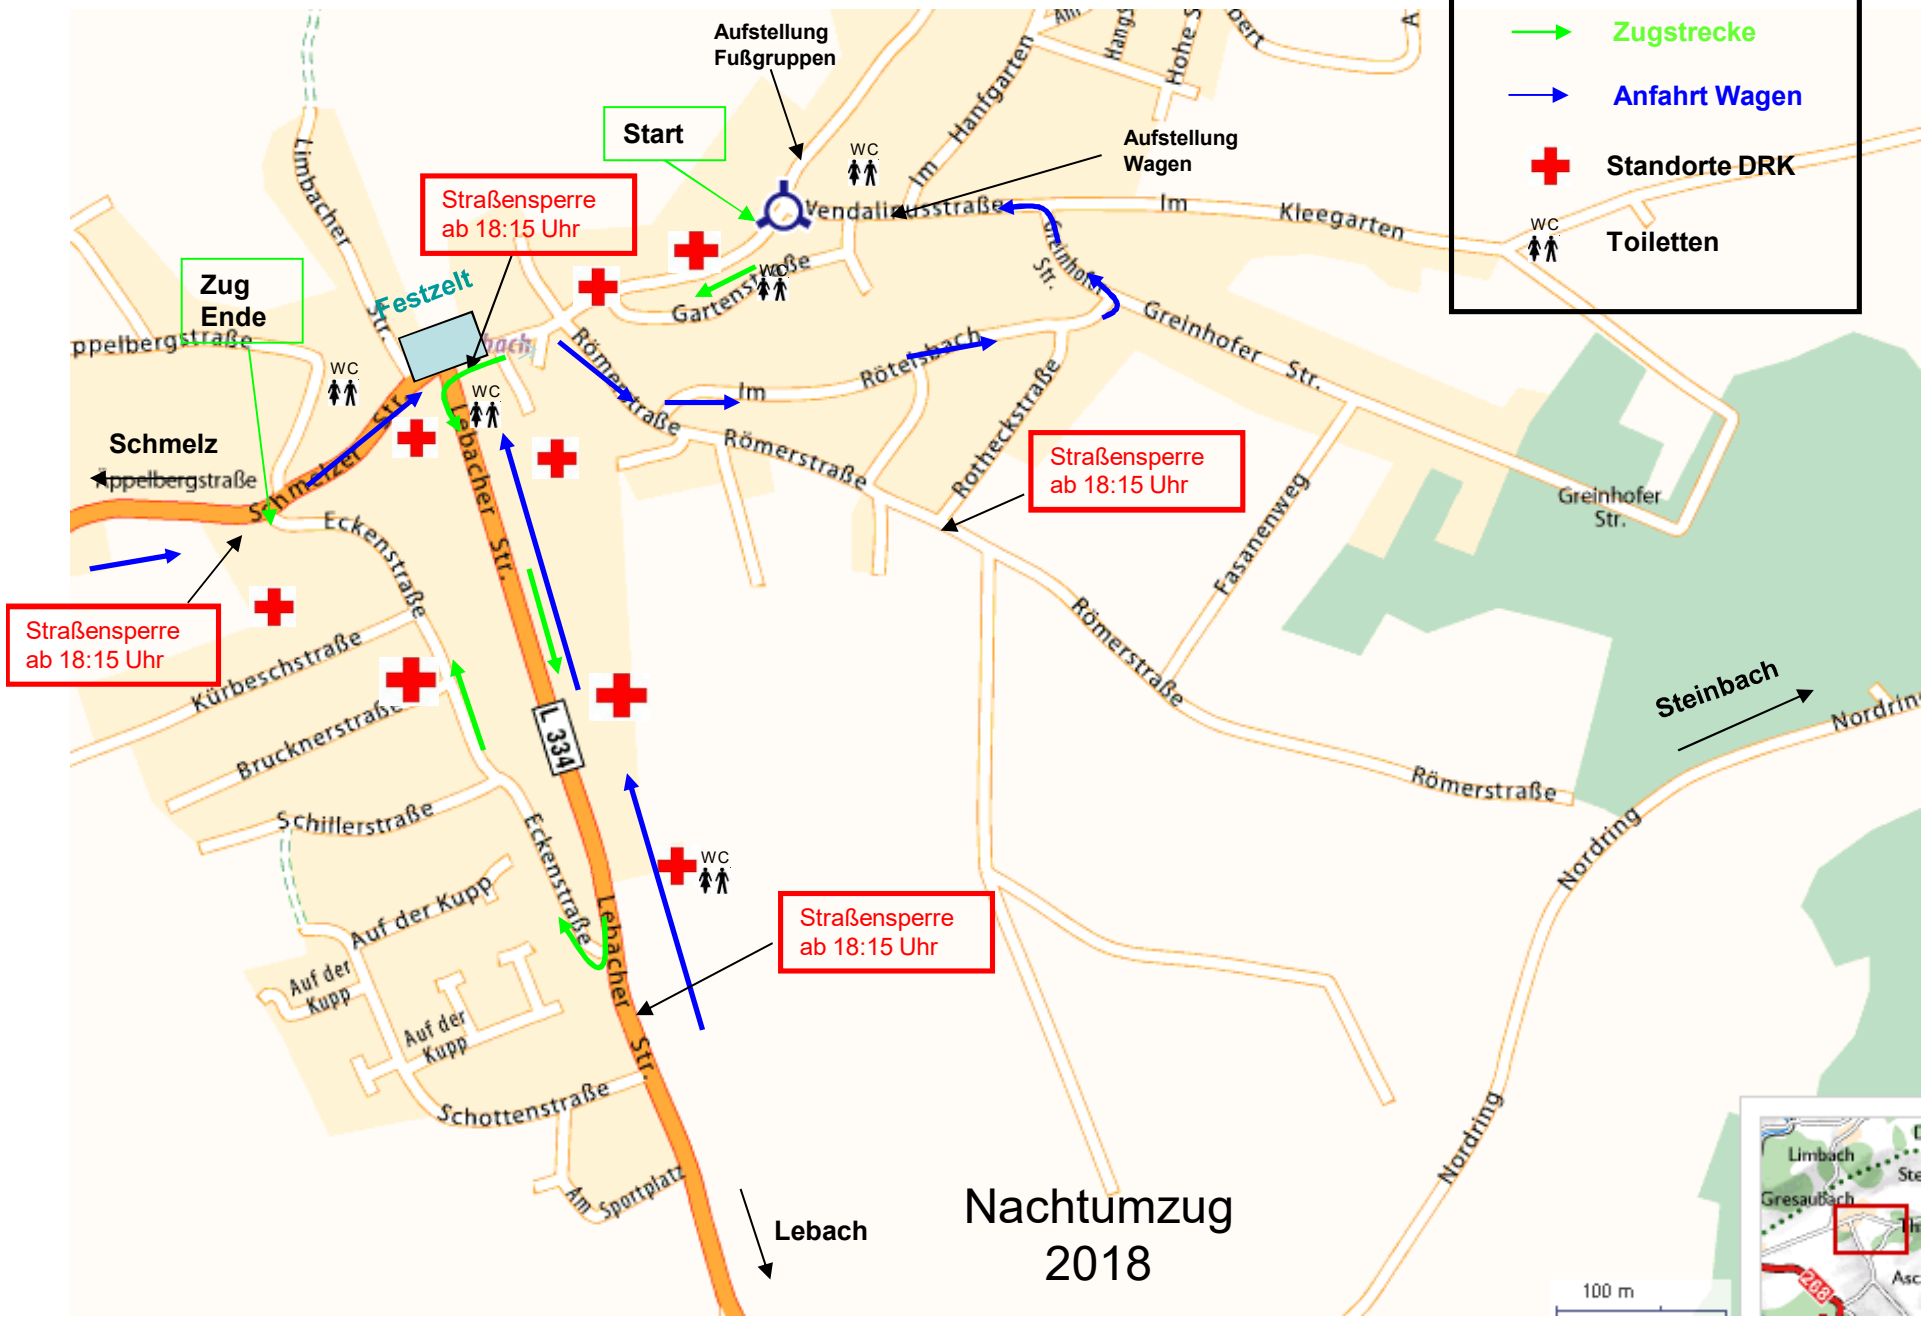

- Zugstrecke
- Anfahrt Wagen
- + Standorte DRK
- WC Toiletten

Nachtumzug 2018

100 m