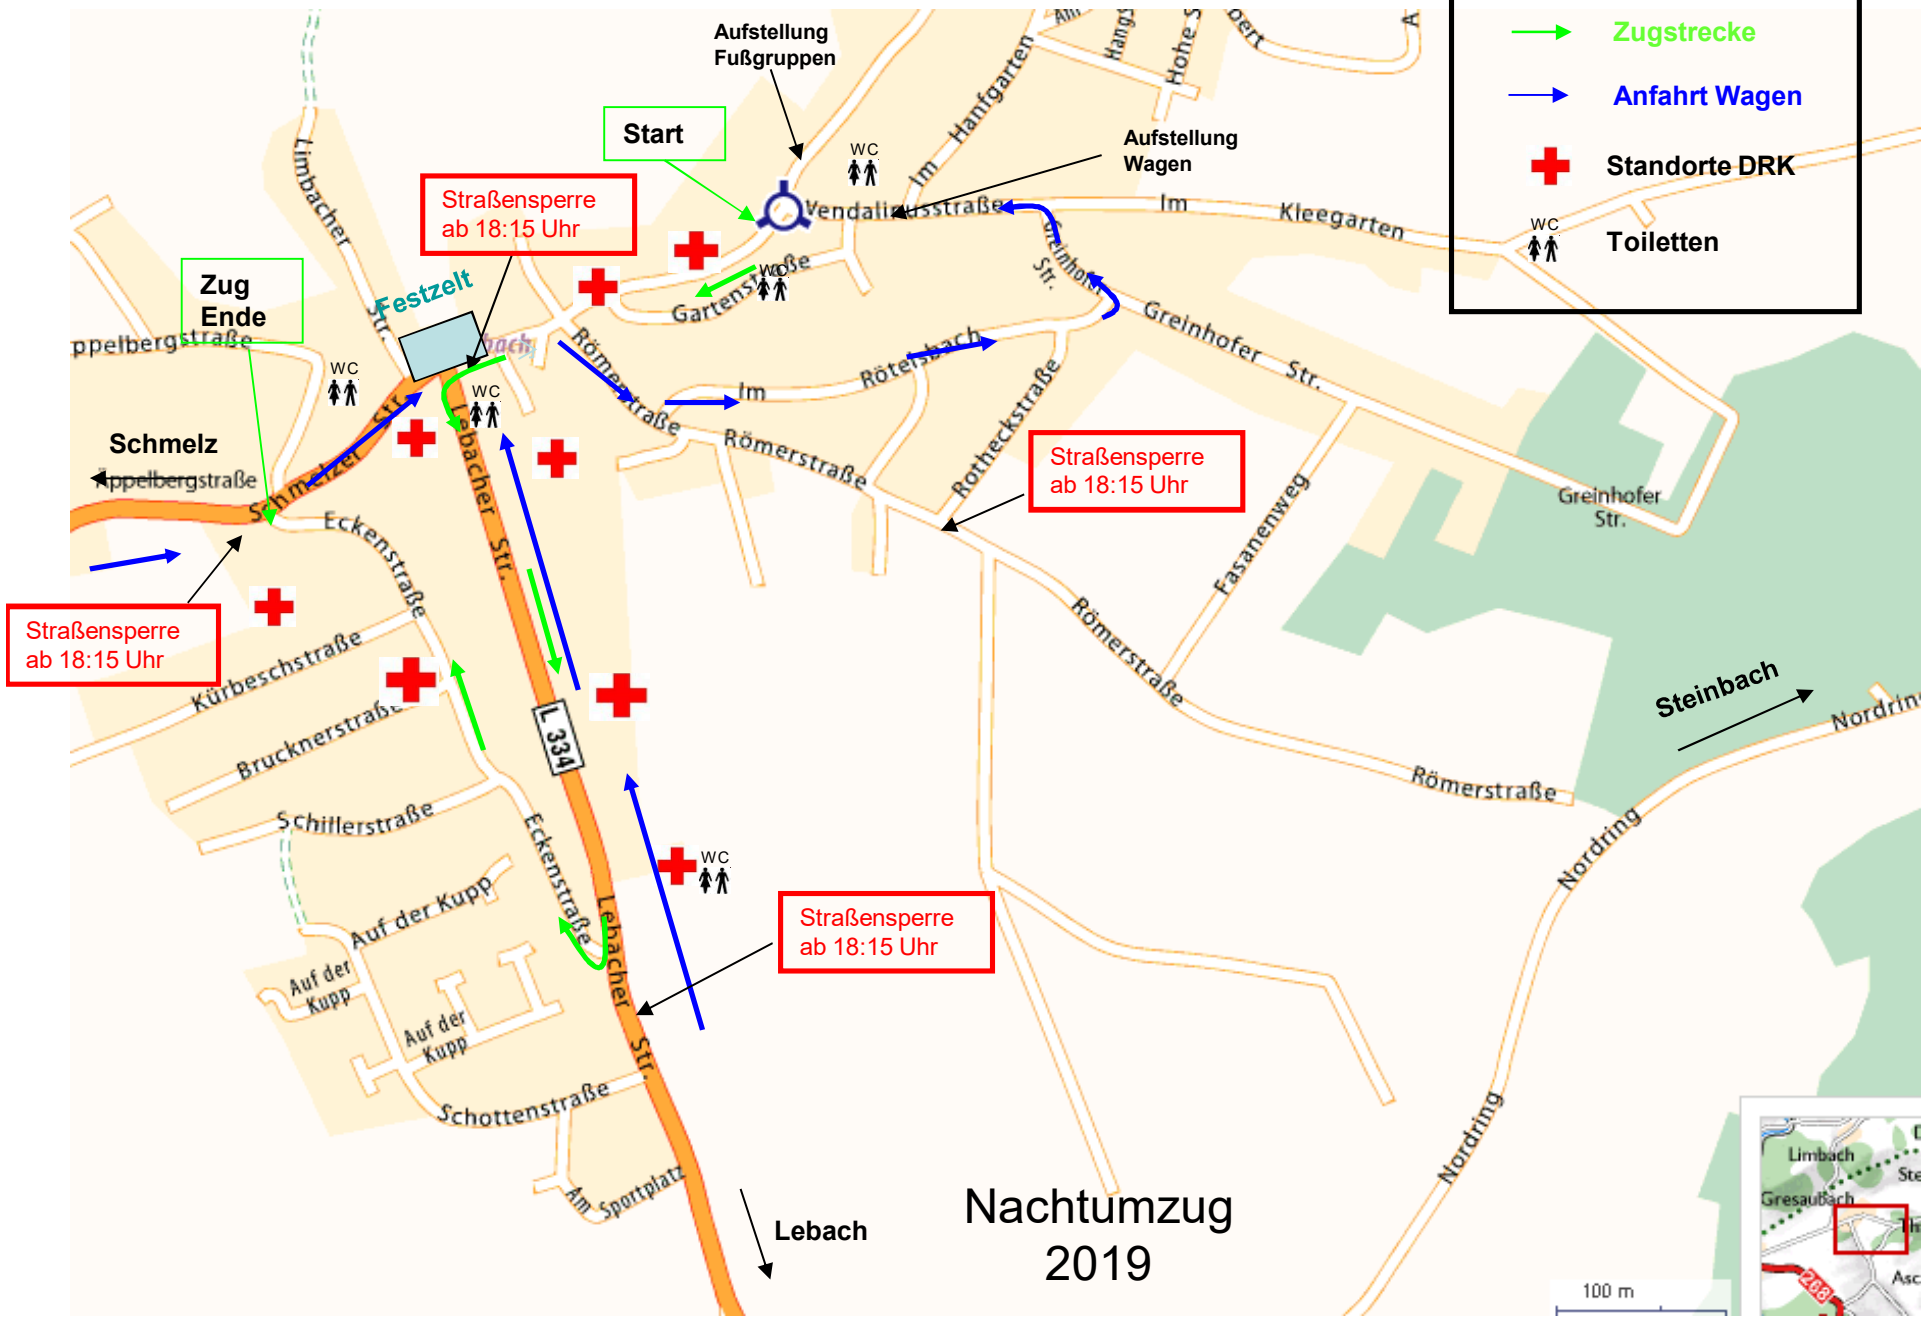

- Zugstrecke
- Anfahrt Wagen
- + Standorte DRK
- WC Toiletten

Nachtumzug
2019

100 m